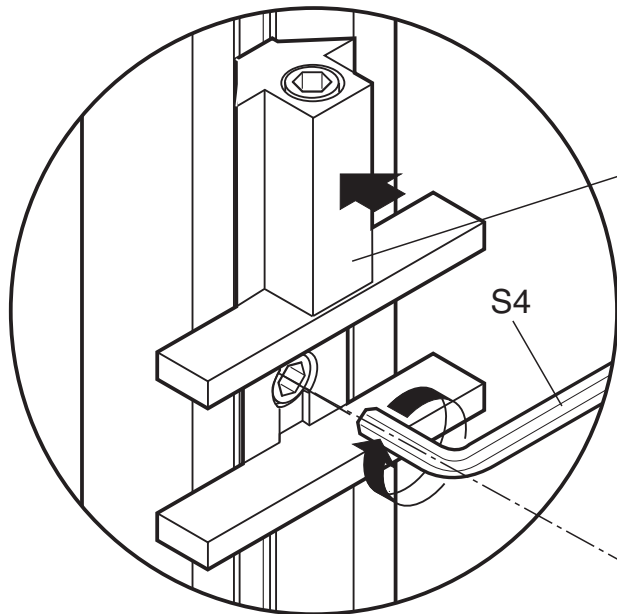

## Regalständerprofile

Aufbau von links nach rechts  
Lichte Standardbreiten 465 / 705 / 955 mm  
zzgl. Regalständer 30 mm.

Regalständerprofil mit Deckenverspannung  
Regalständerprofil mit Wandbefestigung

**KH**

**S4**

**BT**

**S4**

**S4**

**SH**

**Regalständerprofil mit Deckenverspannung**  
**Regalständerprofil mit Wandbefestigung**

**Regalständerprofil mit Deckenverspannung**  
**Regalständerprofil mit Wandbefestigung**