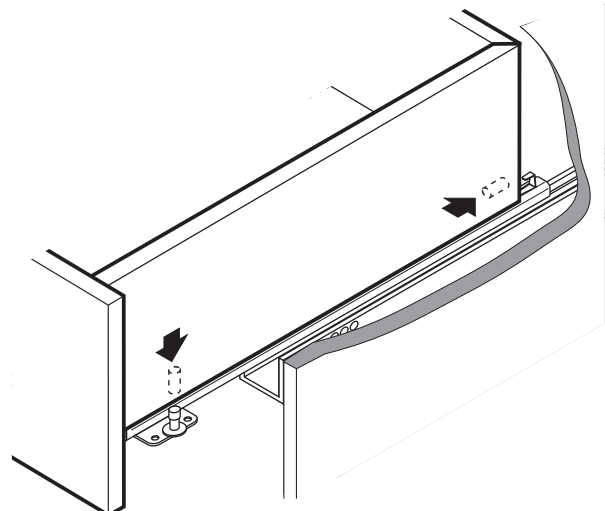

Regalständerprofil mit Deckenverspannung
Regalständerprofil mit Wandbefestigung

inova®
Das Raumsystem

max. 15 kg!