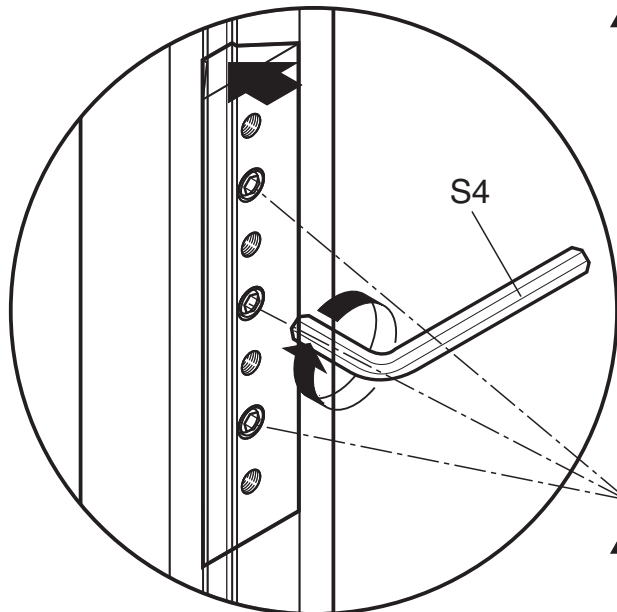

## Regalständerprofile

Aufbau von links nach rechts  
Lichte Standardbreiten 465 / 705 / 955 mm  
zzgl. Regalständer 30 mm.

Regalständerprofil mit Deckenverspannung  
Regalständerprofil mit Wandbefestigung

**KH**

**S4**

**BT**

**S4**

**S4**

**SH**

**Regalständerprofil mit Deckenverspannung**  
**Regalständerprofil mit Wandbefestigung**

**Regalständerprofil mit Deckenverspannung**  
**Regalständerprofil mit Wandbefestigung**