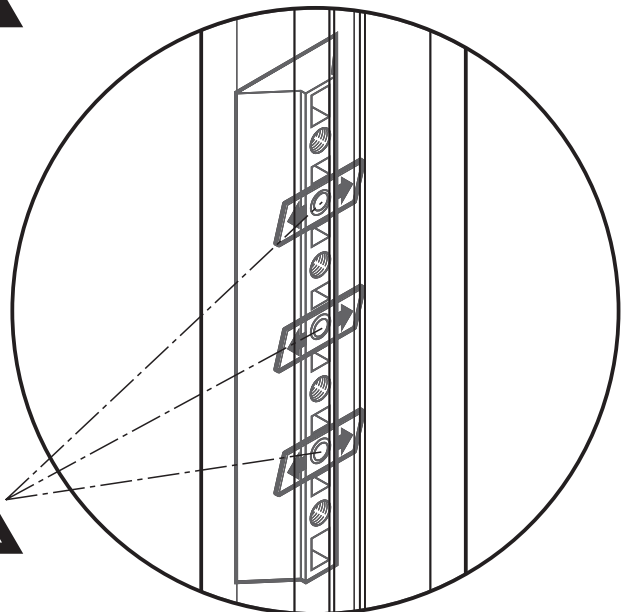

## Regalständerprofile

Aufbau von links nach rechts  
Lichte Standardbreiten 465 / 705 / 955 mm  
zzgl. Regalständer 30 mm.

Regalständerprofil mit Deckenverspannung  
Regalständerprofil mit Wandbefestigung

**KH**

**S4**

**BT**

**S4**

**S4**

**SH**

**Regalständerprofil mit Deckenverspannung**  
**Regalständerprofil mit Wandbefestigung**

**Regalständerprofil mit Deckenverspannung**  
**Regalständerprofil mit Wandbefestigung**