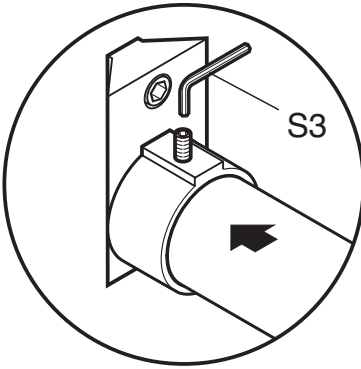

## Regalständerprofile

Aufbau von links nach rechts  
Lichte Standardbreiten 465 / 705 / 955 mm  
zzgl. Regalständer 30 mm.

Regalständerprofil mit Deckenverspannung  
Regalständerprofil mit Wandbefestigung

**KH**

**S4**

**BT**

**S4**

**S4**

**SH**

**Regalständerprofil mit Deckenverspannung**  
**Regalständerprofil mit Wandbefestigung**

**Regalständerprofil mit Deckenverspannung**  
**Regalständerprofil mit Wandbefestigung**