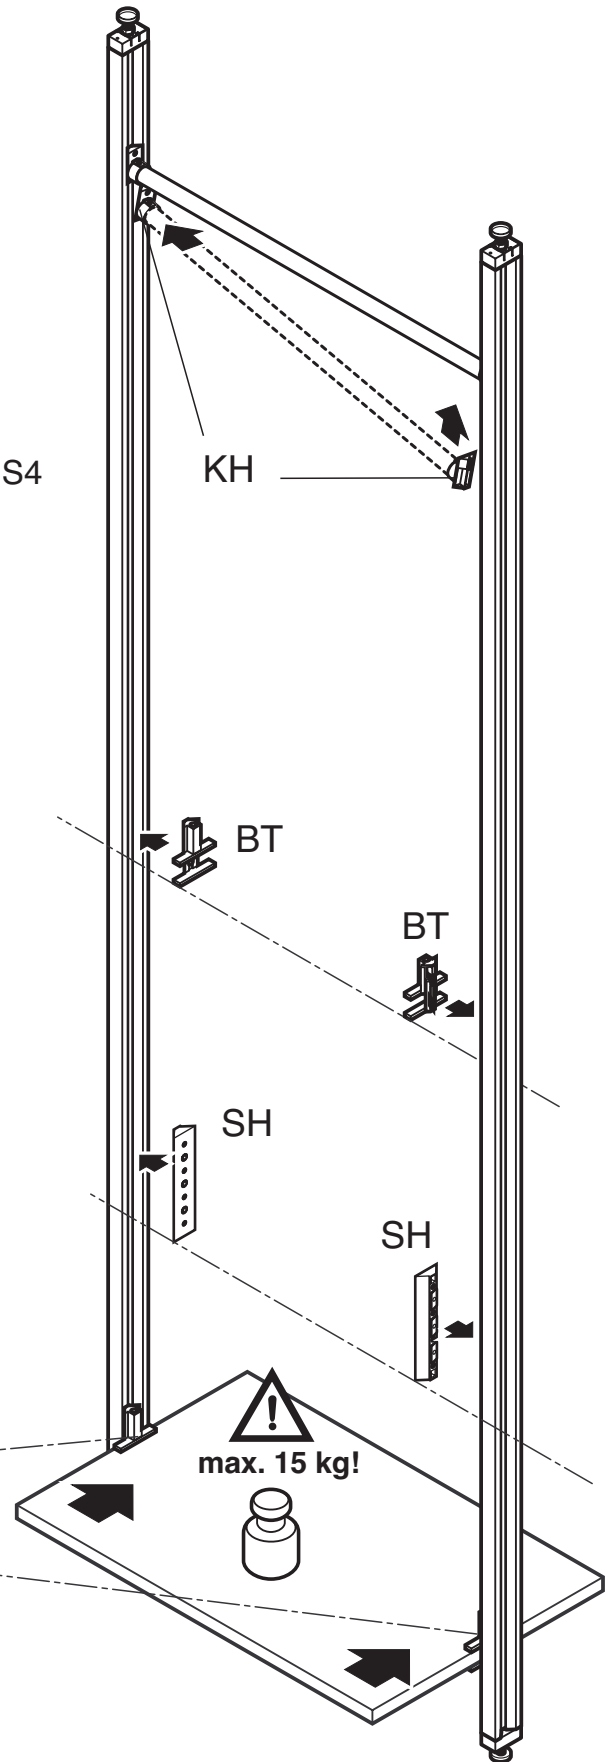

## Regalständerprofile

Aufbau von links nach rechts  
Lichte Standardbreiten 465 / 705 / 955 mm  
zzgl. Regalständer 30 mm.

Regalständerprofil mit Deckenverspannung  
Regalständerprofil mit Wandbefestigung

**KH**

**S4**

**BT**

**S4**

**S4**

**SH**

**Regalständerprofil mit Deckenverspannung**  
**Regalständerprofil mit Wandbefestigung**

**Regalständerprofil mit Deckenverspannung**  
**Regalständerprofil mit Wandbefestigung**