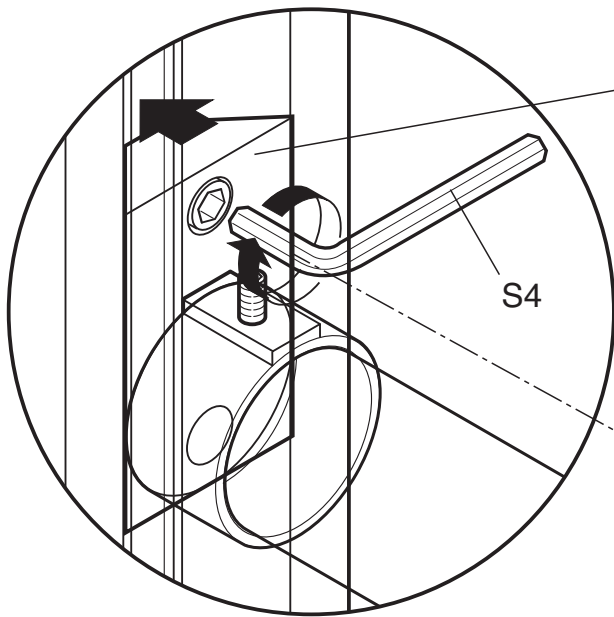

## Regalständersystem mit Wandbefestigung

**Regalständerprofil mit Deckenbefestigung**  
**Regalständerprofil mit Wandbefestigung**

Kleiderstange

Kleiderstangenhalter (KH)

Regalboden

Bodenträger (BT)

**Einzelschubkasten**

(SH)

Schubkastenhalter (SH)

## Regalständerprofile

Aufbau von links nach rechts  
Lichte Standardbreiten 465 / 705 / 955 mm  
zzgl. Regalständer 30 mm.

Regalständerprofil mit Deckenverspannung  
Regalständerprofil mit Wandbefestigung