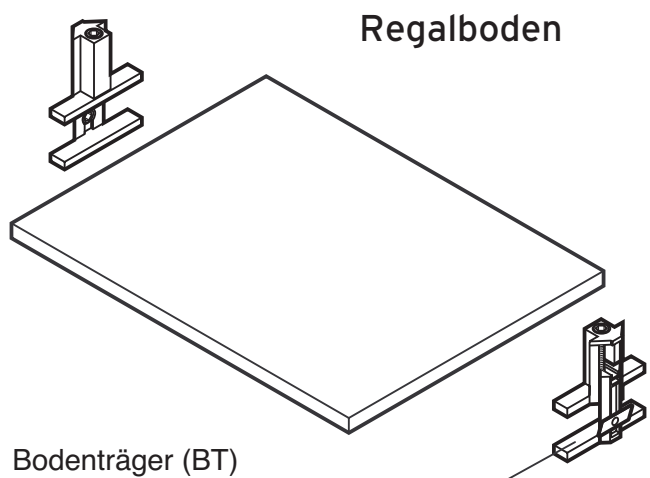

## Regalständersystem mit Deckenbefestigung

## Regalständersystem mit Wandbefestigung

**Regalständerprofil mit Deckenbefestigung**  
**Regalständerprofil mit Wandbefestigung**

Kleiderstange

Kleiderstangenhalter (KH)

Regalboden

Bodenträger (BT)

**Einzelschubkasten**

(SH)

Schubkastenhalter (SH)

## Regalständerprofile

Aufbau von links nach rechts  
Lichte Standardbreiten 465 / 705 / 955 mm  
zzgl. Regalständer 30 mm.

Regalständerprofil mit Deckenverspannung  
Regalständerprofil mit Wandbefestigung