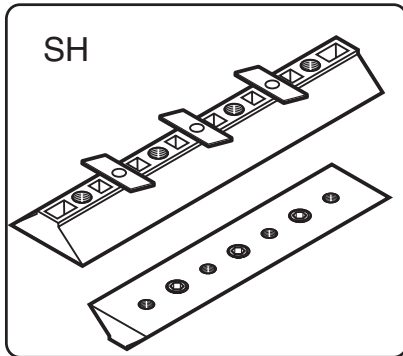

## Regalständerprofile

Aufbau von links nach rechts  
Lichte Standardbreiten 465 / 705 / 955 mm  
zzgl. Regalständer 30 mm.

Regalständerprofil mit Deckenverspannung  
Regalständerprofil mit Wandbefestigung

**KH**

**S4**

**BT**

**S4**

**S4**

**SH**

**Regalständerprofil mit Deckenverspannung**  
**Regalständerprofil mit Wandbefestigung**

**Regalständerprofil mit Deckenverspannung**  
**Regalständerprofil mit Wandbefestigung**