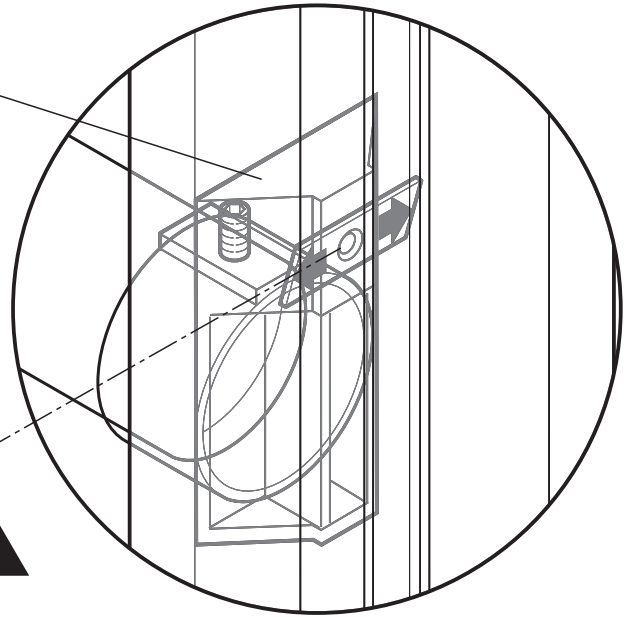

## Regalständerprofile

Aufbau von links nach rechts  
Lichte Standardbreiten 465 / 705 / 955 mm  
zzgl. Regalständer 30 mm.

Regalständerprofil mit Deckenverspannung  
Regalständerprofil mit Wandbefestigung

**KH**

**S4**

**BT**

**S4**

**S4**

**SH**

**Regalständerprofil mit Deckenverspannung**  
**Regalständerprofil mit Wandbefestigung**

**Regalständerprofil mit Deckenverspannung**  
**Regalständerprofil mit Wandbefestigung**