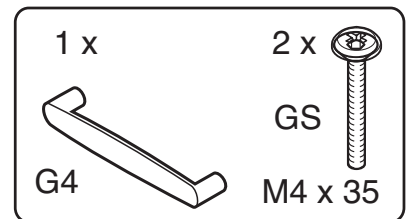

Regalständerprofil mit Deckenverspannung
Regalständerprofil mit Wandbefestigung

inova®
Das Raumsystem

max. 15 kg!