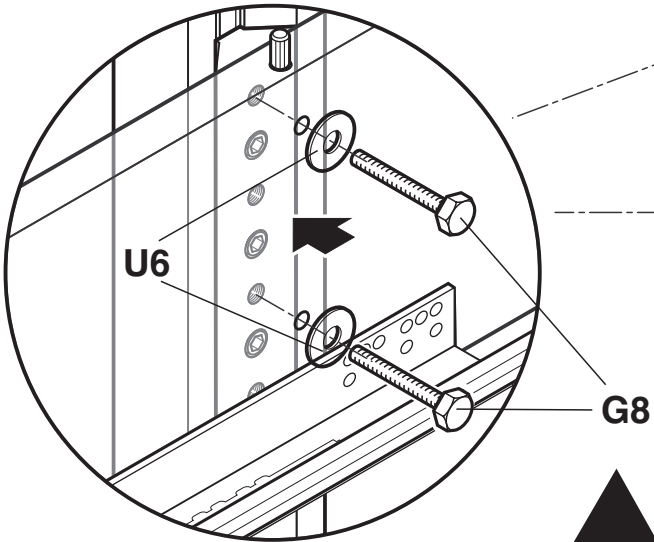

Regalständerprofil mit Deckenverspannung
Regalständerprofil mit Wandbefestigung

inova®
Das Raumsystem