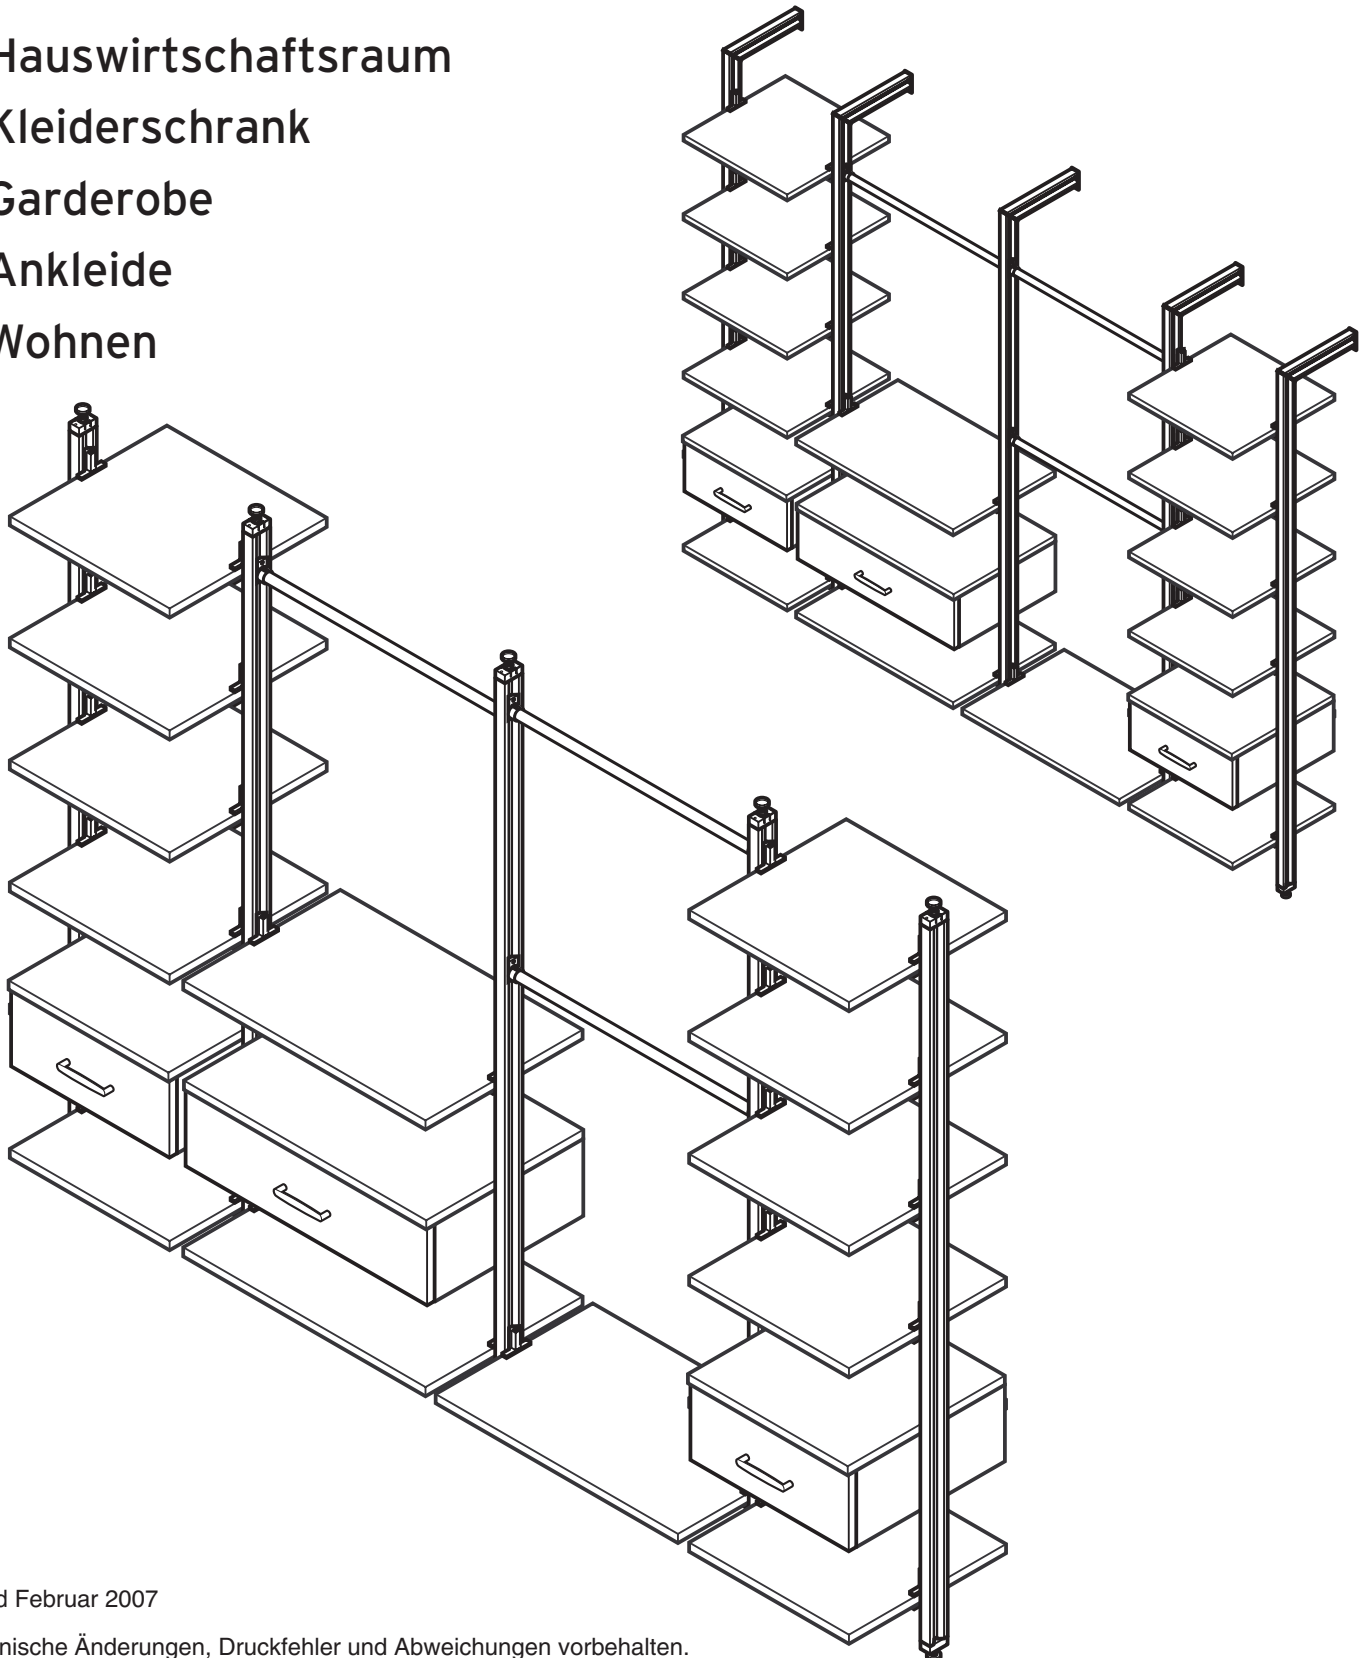

## modul plus Stauraumsystem

Hauswirtschaftsraum

Kleiderschrank

Garderobe

Ankleide

Wohnen

## Regalständersystem mit Deckenbefestigung

## Regalständersystem mit Wandbefestigung

**Regalständerprofil mit Deckenbefestigung**  
**Regalständerprofil mit Wandbefestigung**

Kleiderstange

Kleiderstangenhalter (KH)

Regalboden

Bodenträger (BT)

**Einzelschubkasten**

## Regalständerprofile

Aufbau von links nach rechts  
Lichte Standardbreiten 465 / 705 / 955 mm  
zzgl. Regalständer 30 mm.

Regalständerprofil mit Deckenverspannung  
Regalständerprofil mit Wandbefestigung