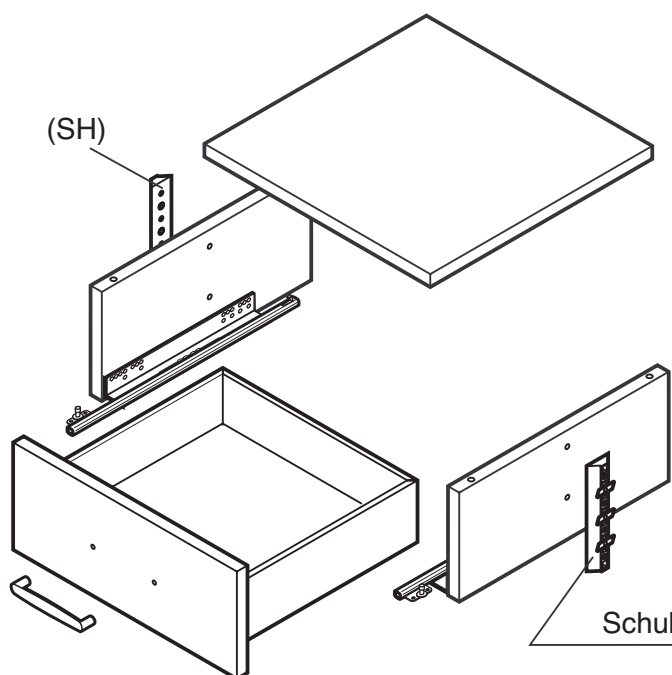

## Regalständersystem mit Deckenbefestigung

## Regalständersystem mit Wandbefestigung

**Regalständerprofil mit Deckenbefestigung**  
**Regalständerprofil mit Wandbefestigung**

Kleiderstange

Kleiderstangenhalter (KH)

Regalboden

Bodenträger (BT)

**Einzelschubkasten**

## Regalständerprofile

Aufbau von links nach rechts  
Lichte Standardbreiten 465 / 705 / 955 mm  
zzgl. Regalständer 30 mm.

Regalständerprofil mit Deckenverspannung  
Regalständerprofil mit Wandbefestigung