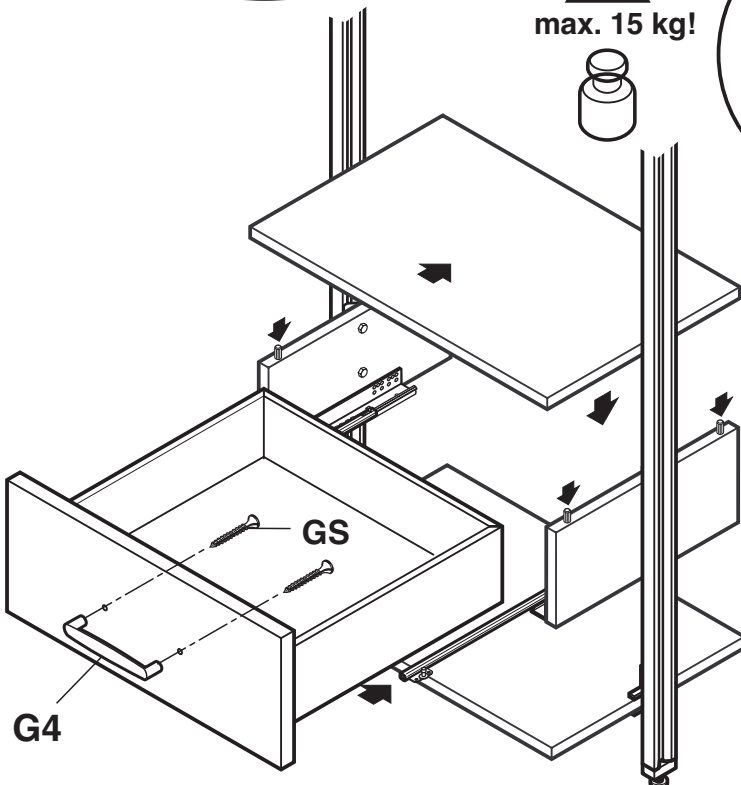

Regalständerprofil mit Deckenverspannung
Regalständerprofil mit Wandbefestigung

inova®
Das Raumsystem

max. 15 kg!