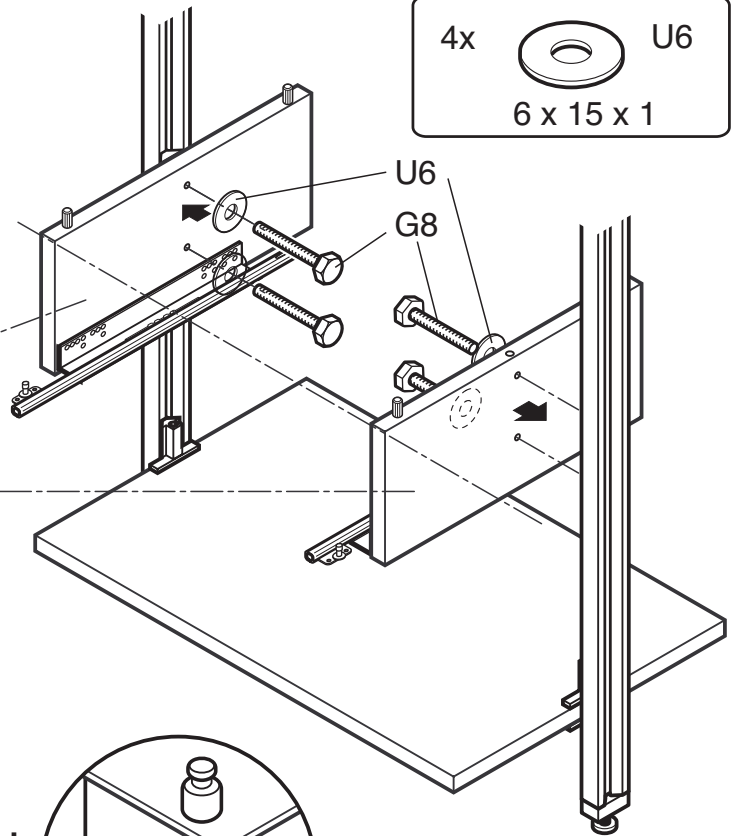

Regalständerprofil mit Deckenverspannung
Regalständerprofil mit Wandbefestigung

inova®
Das Raumsystem