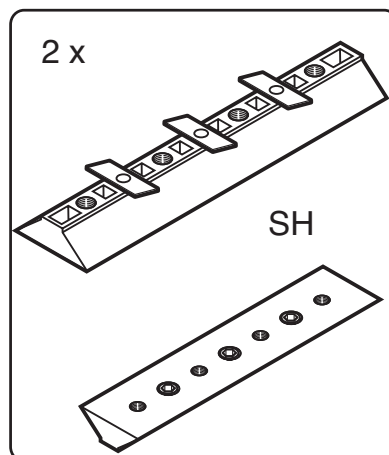

## Regalständersystem mit Wandbefestigung

**Regalständerprofil mit Deckenbefestigung**  
**Regalständerprofil mit Wandbefestigung**

Kleiderstange

Kleiderstangenhalter (KH)

Regalboden

Bodenträger (BT)

**Einzelschubkasten**

## Regalständerprofile

Aufbau von links nach rechts  
Lichte Standardbreiten 465 / 705 / 955 mm  
zzgl. Regalständer 30 mm.

Regalständerprofil mit Deckenverspannung  
Regalständerprofil mit Wandbefestigung