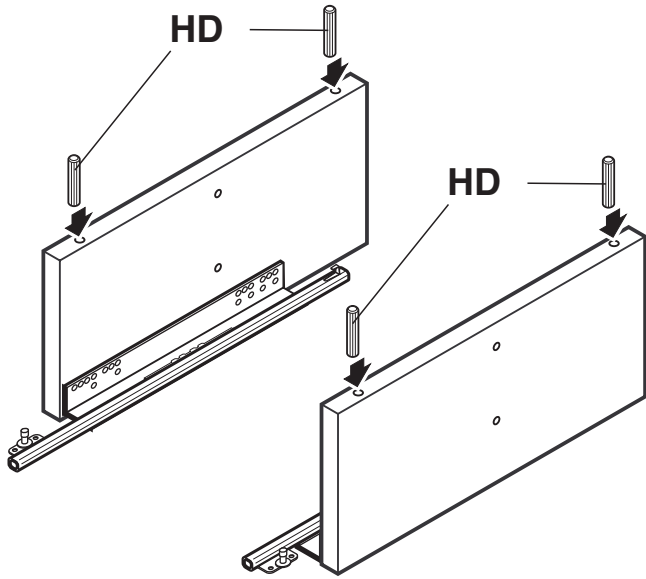

Regalständerprofil mit Deckenverspannung
Regalständerprofil mit Wandbefestigung

inova®
Das Raumsystem