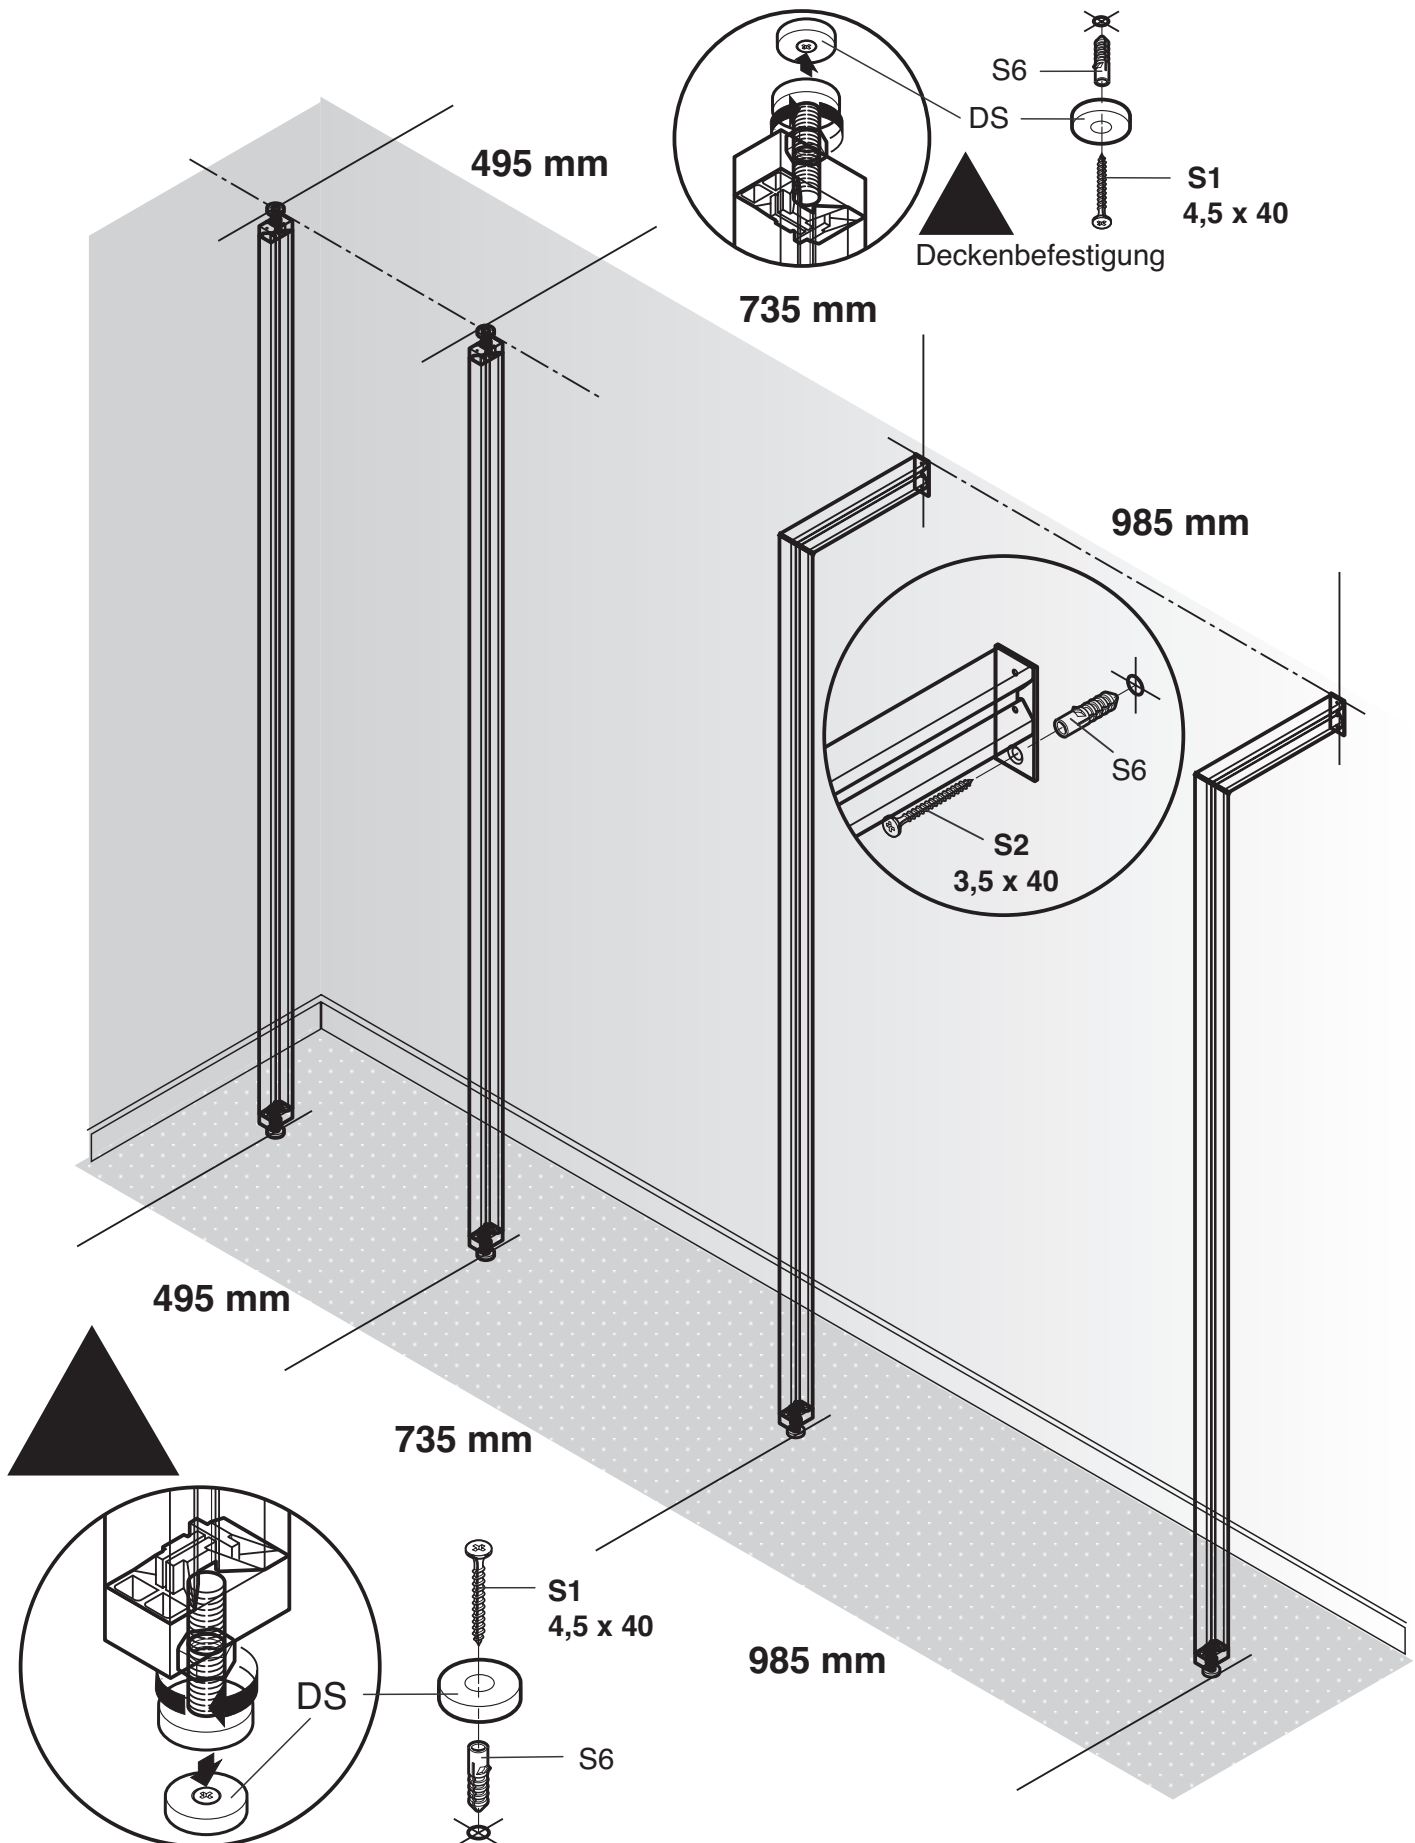

## Regalständersystem mit Deckenbefestigung

## Regalständersystem mit Wandbefestigung

**Regalständerprofil mit Deckenbefestigung**  
**Regalständerprofil mit Wandbefestigung**

Kleiderstange

Kleiderstangenhalter (KH)

Regalboden

Bodenträger (BT)

**Einzelschubkasten**

## Regalständerprofile

Aufbau von links nach rechts  
Lichte Standardbreiten 465 / 705 / 955 mm  
zzgl. Regalständer 30 mm.

Regalständerprofil mit Deckenverspannung  
Regalständerprofil mit Wandbefestigung