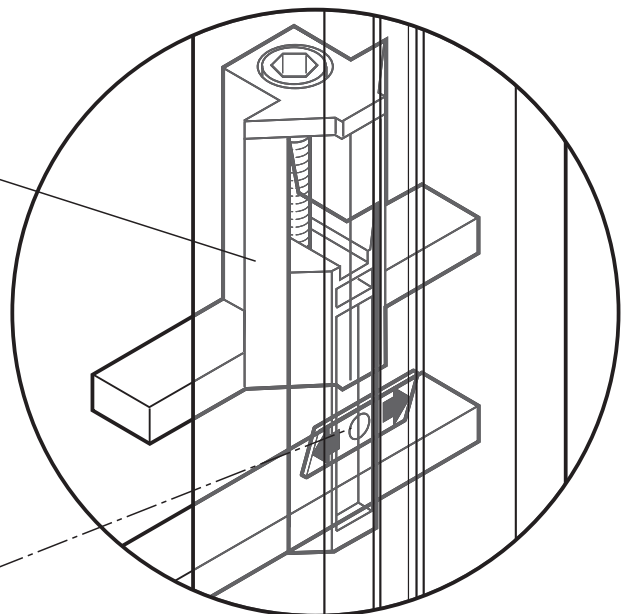

## Regalständerprofile

Aufbau von links nach rechts  
Lichte Standardbreiten 465 / 705 / 955 mm  
zzgl. Regalständer 30 mm.

Regalständerprofil mit Deckenverspannung  
Regalständerprofil mit Wandbefestigung

**KH**

**S4**

**BT**

**S4**

**S4**

**SH**

**Regalständerprofil mit Deckenverspannung**  
**Regalständerprofil mit Wandbefestigung**

**Regalständerprofil mit Deckenverspannung**  
**Regalständerprofil mit Wandbefestigung**