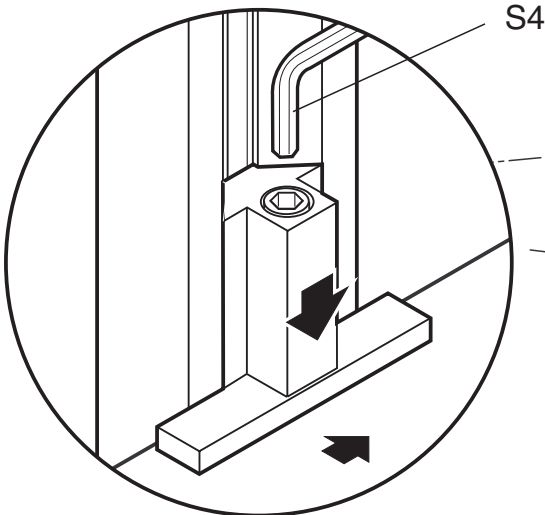

## Regalständerprofile

Aufbau von links nach rechts  
Lichte Standardbreiten 465 / 705 / 955 mm  
zzgl. Regalständer 30 mm.

Regalständerprofil mit Deckenverspannung  
Regalständerprofil mit Wandbefestigung

**KH**

**S4**

**BT**

**S4**

**S4**

**SH**

**Regalständerprofil mit Deckenverspannung**  
**Regalständerprofil mit Wandbefestigung**

**Regalständerprofil mit Deckenverspannung**  
**Regalständerprofil mit Wandbefestigung**